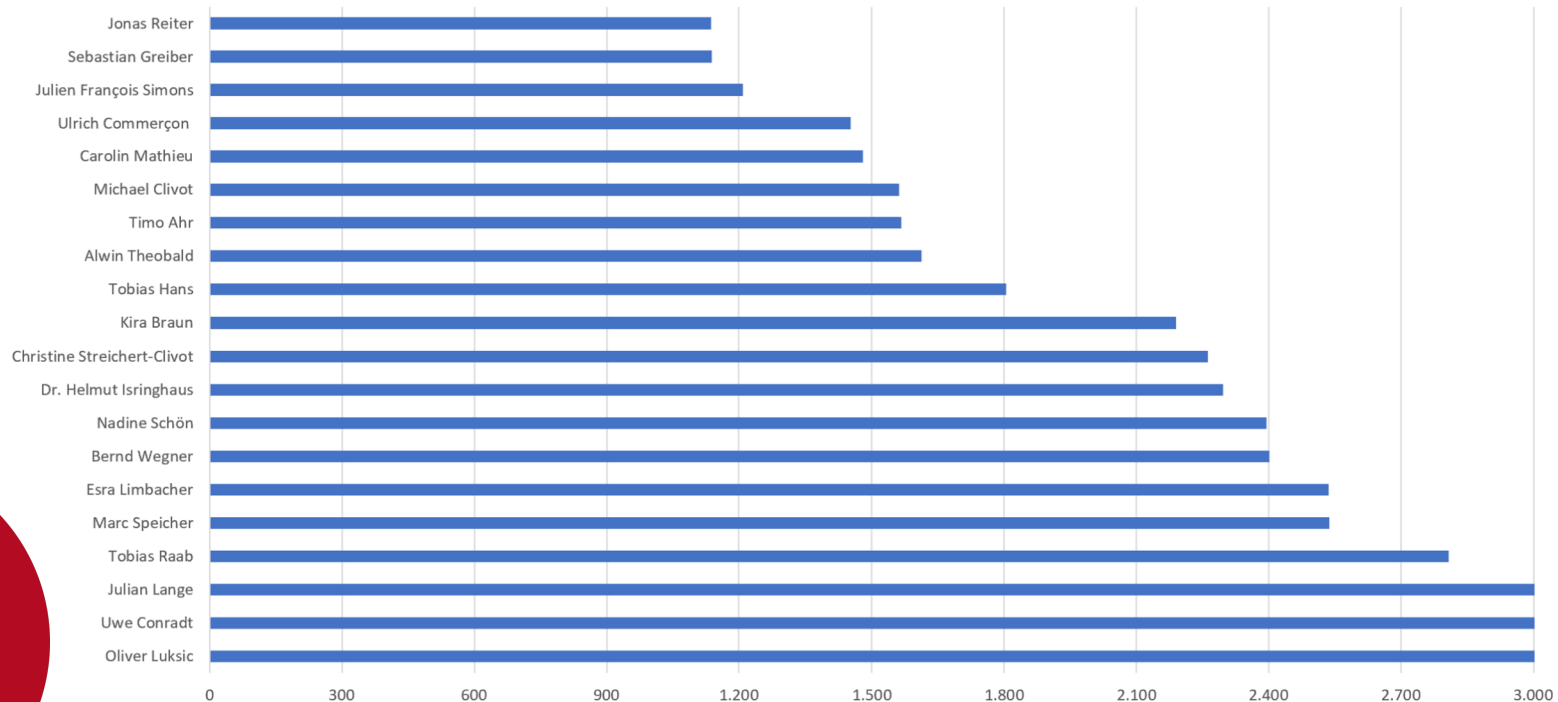

Saarländische Politiker/innen auf Twitter/X

#Topthemen nach Post-Interaktion

			Anzahl Likes	Post-Interaktionsrate
1	AnkeRehlinger 26.06.24, 14:30	Deutschland muss in die Zukunft investieren, statt sich in die Vergangenheit zu sparen. In dieser schwierigen Lage kann man nicht um die #Schuldenbremse tanzen als wäre sie das Goldene Kalb.	320	8,4%
2	AnkeRehlinger 28.06.24, 16:39	Ich hielt es für einen Akt großer staatspolitischer Verantwortung, wenn Union und SPD, die die Schuldenbremse eingeführt haben, sie auch gemeinsam reformieren würden - noch vor der Bundestagswahl...	467	7,7%
3	tobiashans 29.06.24, 18:43	Ein bemerkenswertes Interview der Kollegin @SawsanChebli, das nachdenklich machen muss. Wir verlieren im Diskurs eine Menge Menschen in unserem Land, die fest auf dem Boden des Grundgesetzes...	586	6,8%
4	OlliLuksic 28.06.24, 22:15	Argentinis Präsident Milei bringt Reformpaket durchs Parlament. Erstmals seit langem ist der argentinische Staatshaushalt ausgeglichen und die Inflation ging deutlich zurück. https://t.co/O2ZdWUB0pi	827	6,1%
5	OlliLuksic 28.06.24, 11:27	30 Mrd mehr Schulden, dann regnet es weniger in Hamburg und global wird alles gut. https://t.co/unF7JmidqX	707	5,5%
6	tobiashans 27.06.24, 14:55	Ich sag heute mal was, das man ganz selten hört: Ich mag die @DB_Bahn und bin absolut zufriedener Kunde. Klar, ich fahre gerade zwischen Berlin und München in knapp 4 Stunden mit Top Speed 300,...	510	4,9%
7	OlliLuksic 23.06.24, 09:14	Grüne Blockade, die am Ende der AfD hilft. https://t.co/l4DPhOwgWZ	214	1,7%
8	tobiashans 29.06.24, 20:30	@matthiasfuchs_ @SawsanChebli Sawsan ist keine angepasste Politikerin, das stimmt. Und bestimmt mache ich mir durch einen Repost nicht alles zueigen was sie sagt. Aber ihre Hinweise gerade auf Muslim...	173	1,6%
9	OlliLuksic 06.06.24, 22:07	Aggressor und Opfer umdrehen, das sieht man oft im ÖRR, das schafft auch ein Klima des Antisemitismus. https://t.co/nsxGpDtHmi	226	1,5%
10	OlliLuksic 13.06.24, 20:26	Bitte kein Jammern mehr über Gewalt gegen Politiker, zweierlei Maßstäbe im ÖRR immer krasser. https://t.co/4zzbf7tHTV	180	1,2%

Saarländische Politiker/innen auf LinkedIn

TOP 20 Politiker via Follower:innen auf LinkedIn

Über 3.000 Follower: Julian Lange: 3.937, Uwe Conradt: 4.026, Oliver Luksic: 10.112