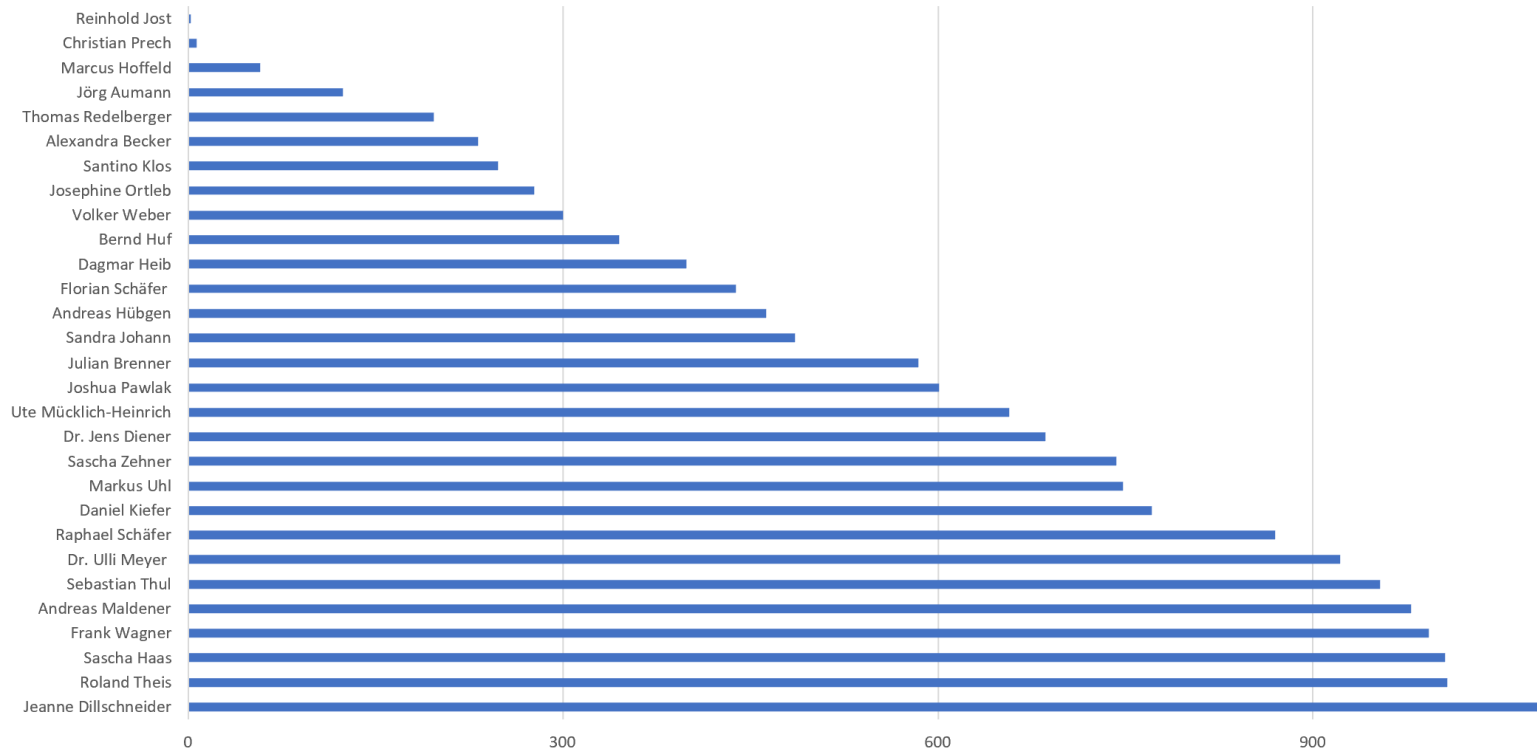

Saarländische Politiker/innen auf LinkedIn

Politiker/innen unter 1.100 Follower