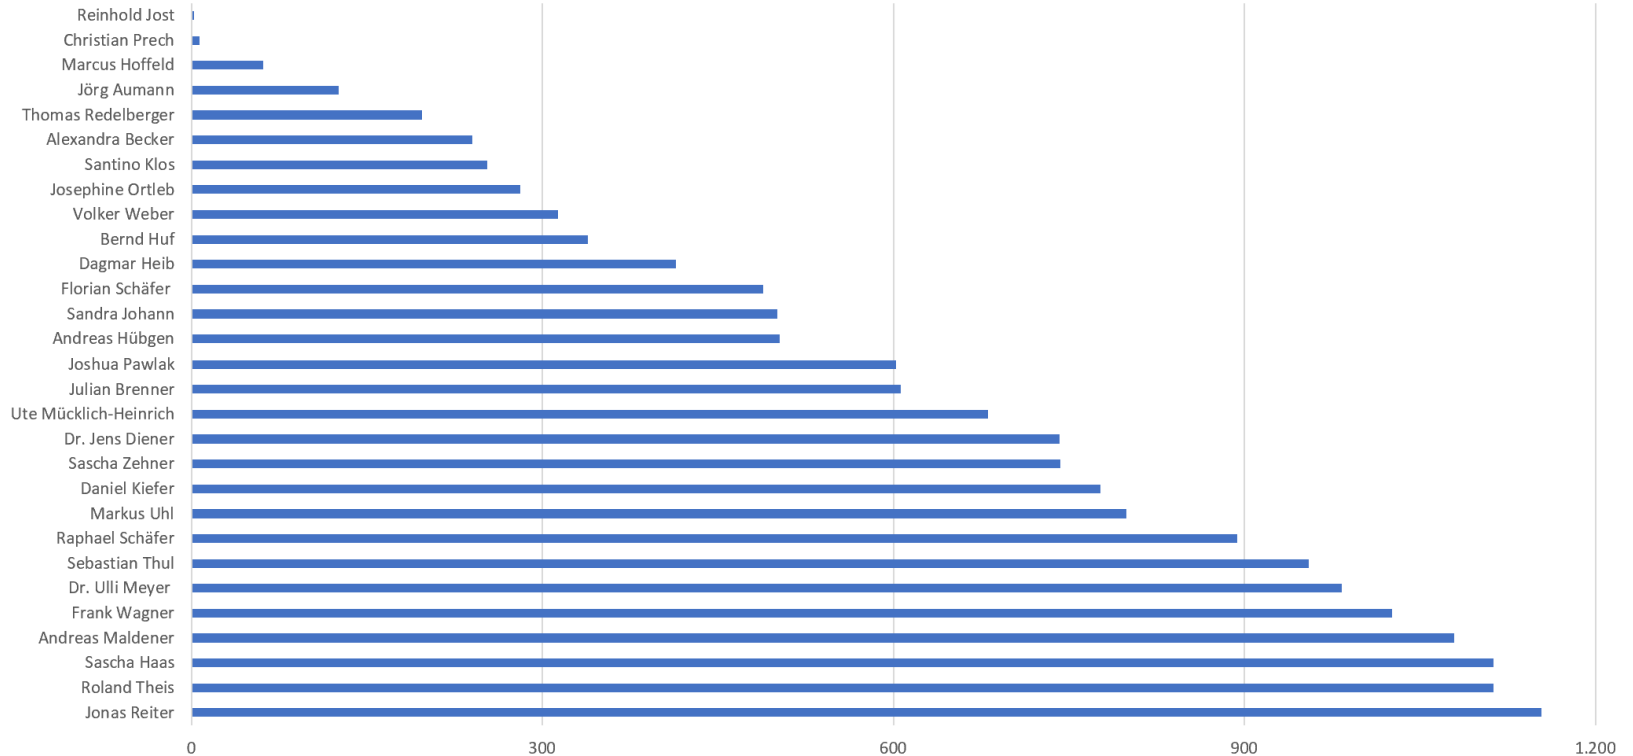

Saarländische Politiker/innen auf LinkedIn

Politiker/innen unter 1.150 Follower